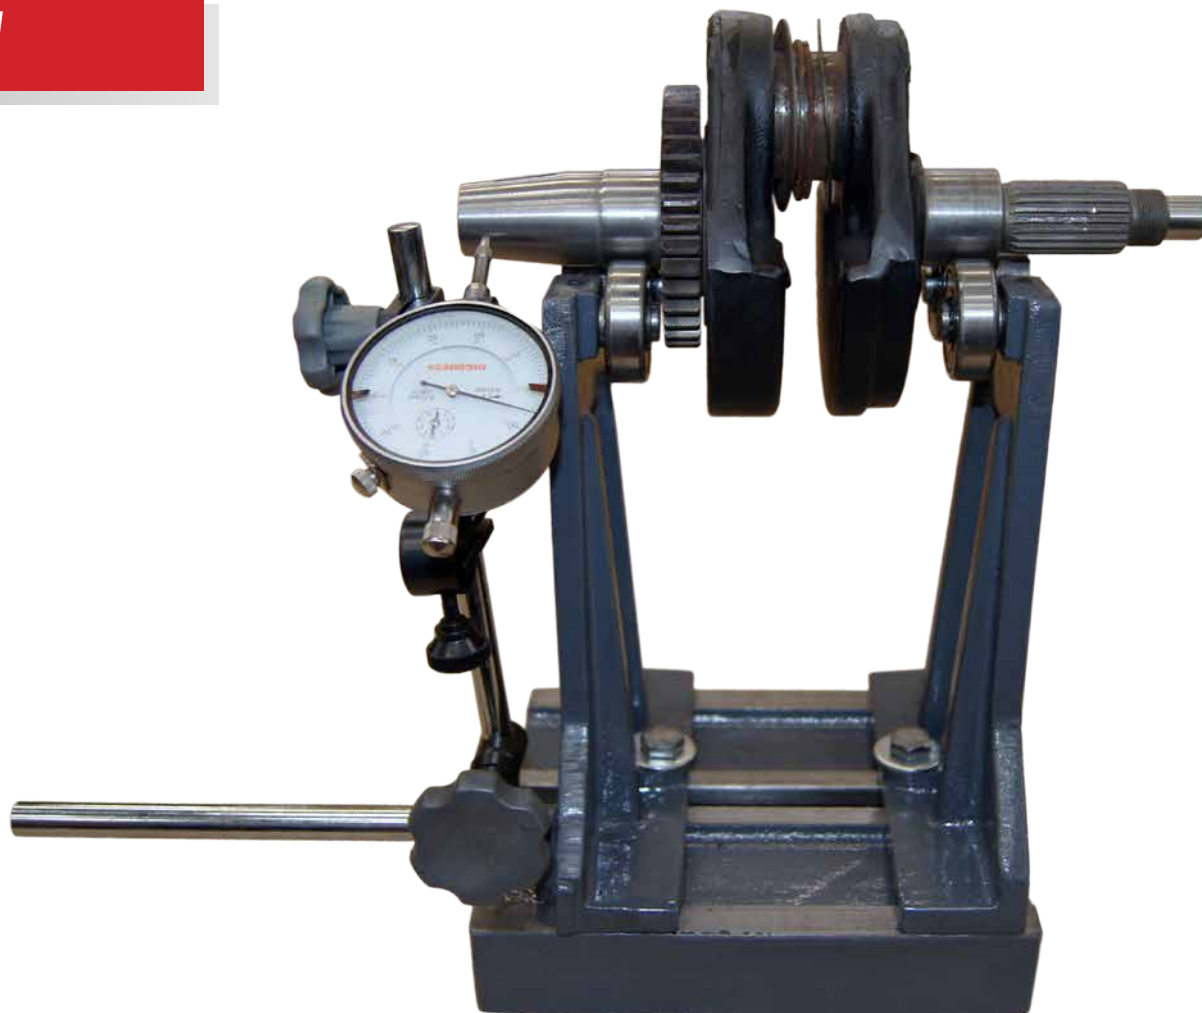

# DISPOSITIVO PARA BALANCEAR VIRABREQUIM

## DISPOSITIVO DE AFERIR BALANCEO DE CIGÜEÑAL DE MOTO

**BV**

### **OBSERVAÇÕES IMPORTANTES:**

- Com abertura regulável para suportar virabrequins pequenos e médios
- Equipado com relógio comparador

### **OBSERVACIONES IMPORTANTES:**

- Con apertura ajustable para apoyar los cigüeñales pequeños y medianos
- Suministrado con 01 reloj de sujeción via íman;

**HECHO EN BRAZIL**  
**CHINELATTO**  
desde 1962